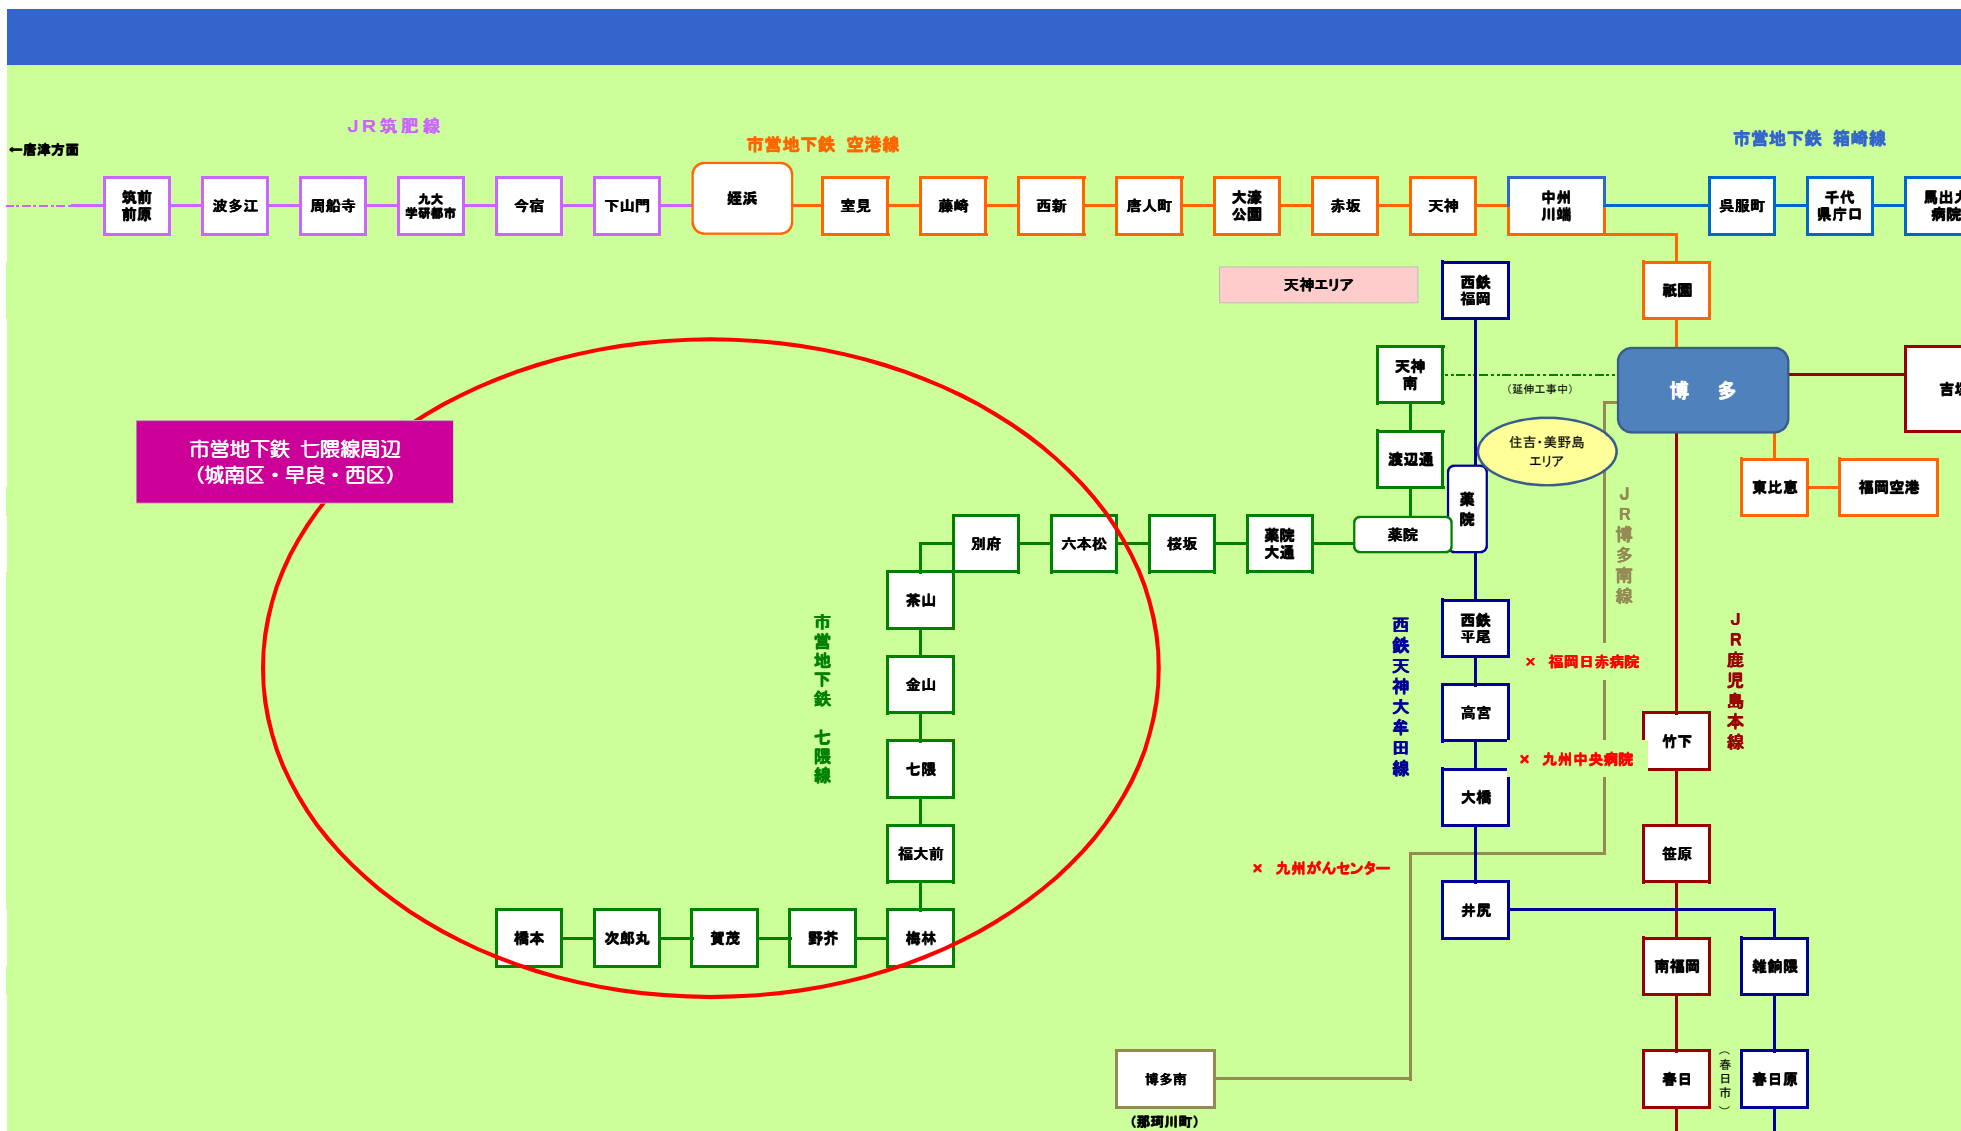

市営地下鉄 七隈線周辺路線図

※上記路線図の内容は平成28年12月1日時点での情報です。詳しくは、各鉄道会社のサイトにてご確認ください。
 ※概略図ですので、実際の位置とは異なる場合があります。